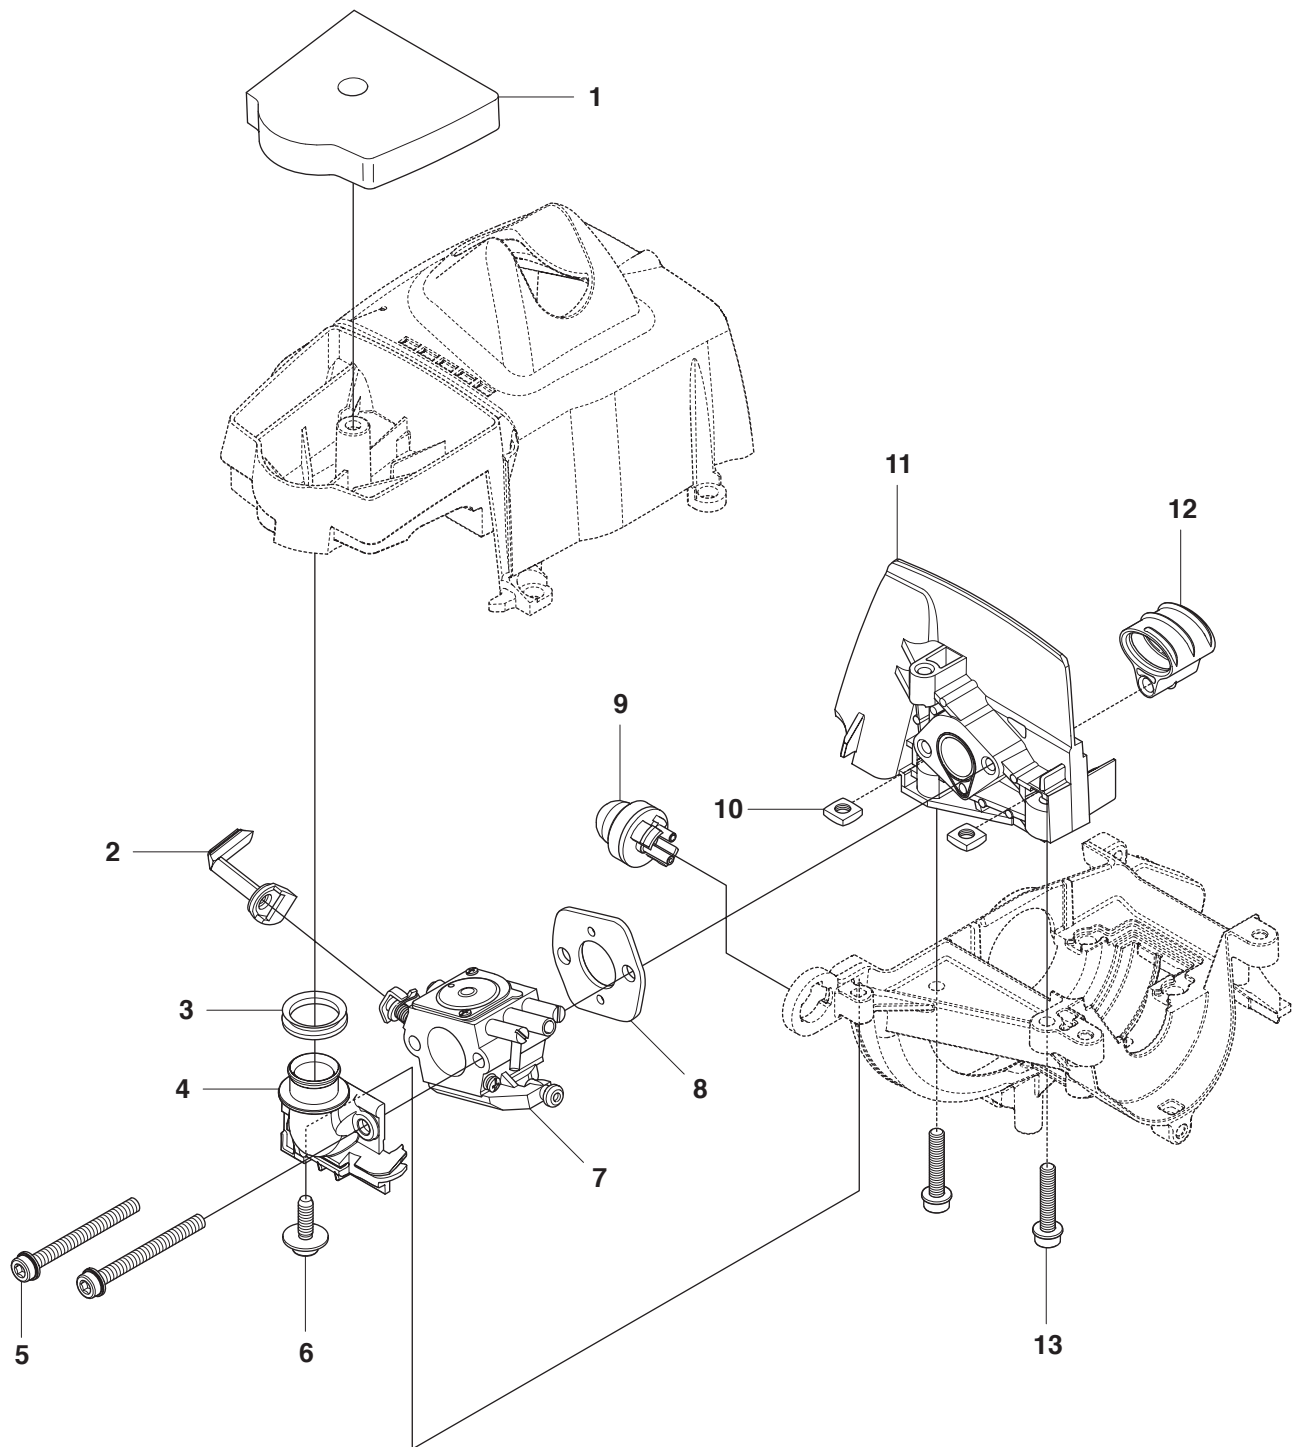

J

**327HDA65x, HE3x, HE4x
CARBURETTOR & AIRFILTER**

Page J 327HDA65x, HE3x, HE4x CARBURETTOR & AIRFILTER				
Position	Article	Quantity	Notes	Kit
1	537 14 31-03	1		
2	503 96 25-01	1		
3	740 68 11-21	1		
4	502 49 90-01	1		
5	503 21 75-50	2		
6	503 21 77-16	1		
7	503 28 31-13	1	Zama C1Q-EL14A (Not for US)	
7	576 01 98-01	1	Hualong HQ-2 (Only option for US)	
8	503 49 71-01	1		
9	503 93 66-01	1		
10	503 22 65-04	2		
11	503 91 09-01	1		
12	503 94 26-01	1		
13	503 20 03-25	2