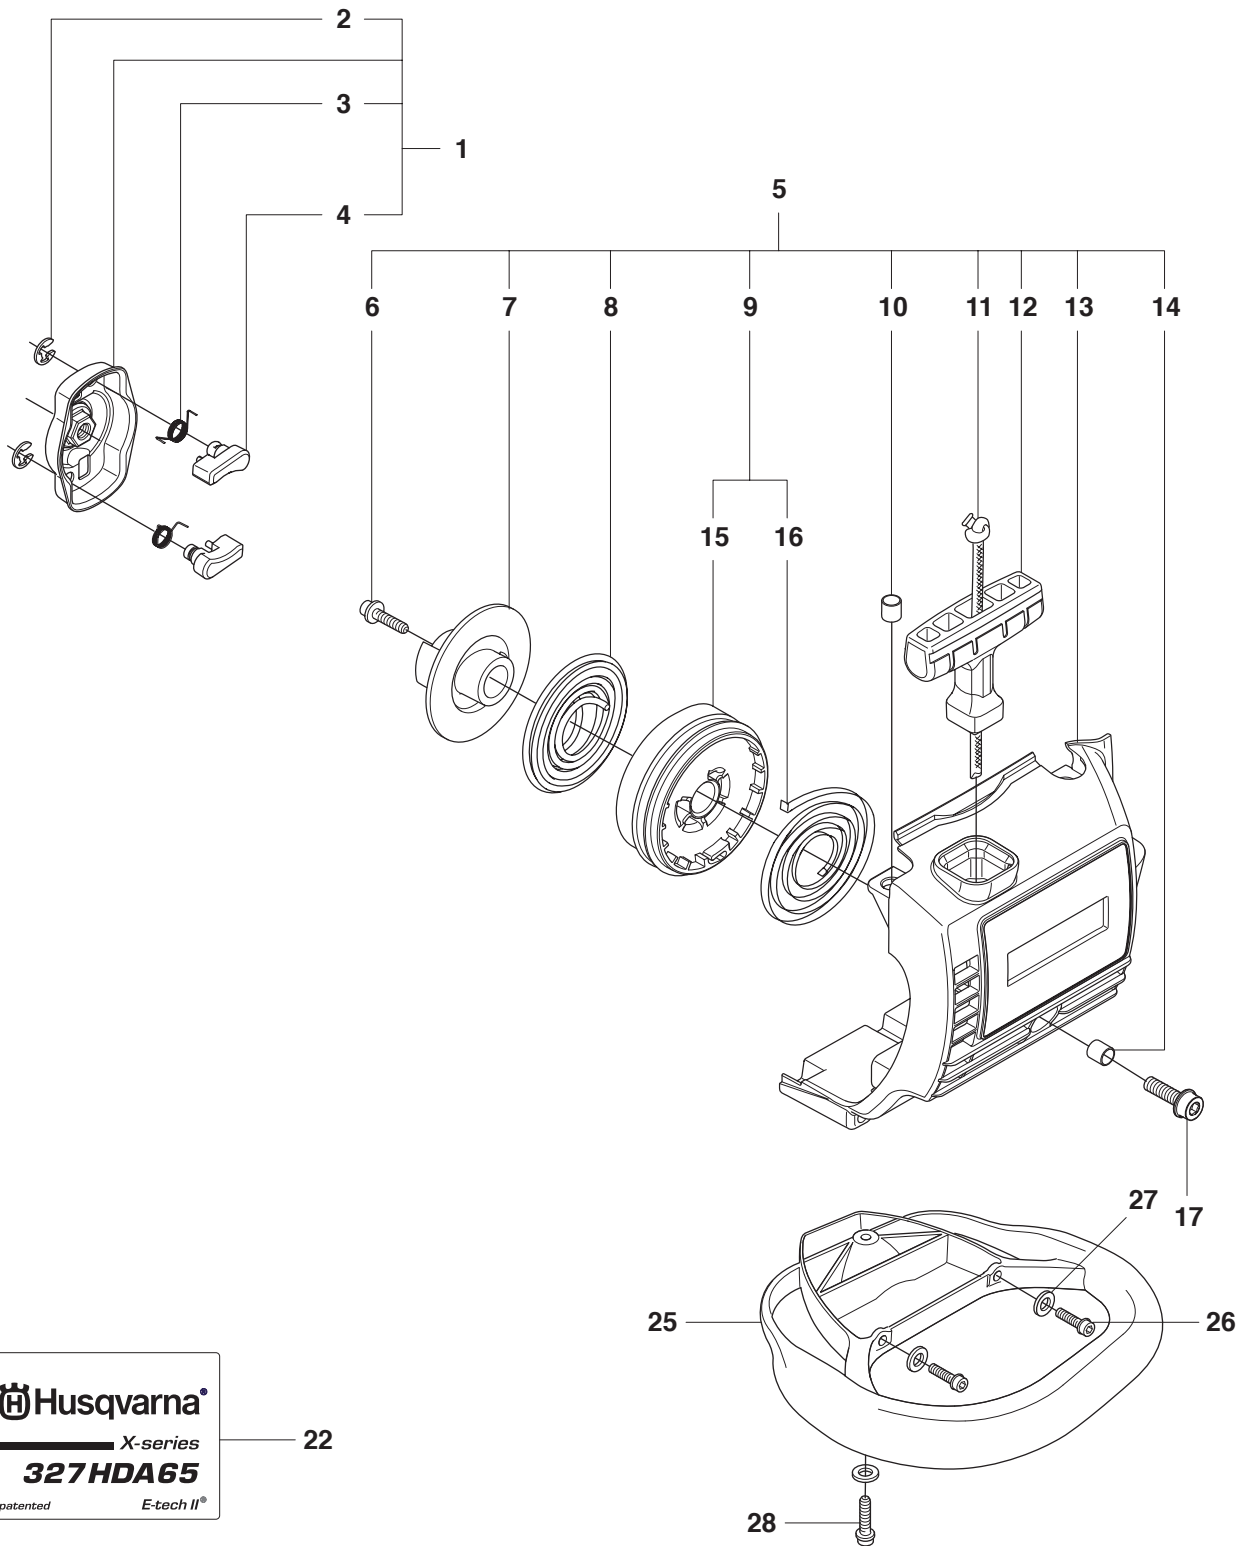

K 327HDA65x, HE3x, HE4x
STARTER

Husqvarna
X-series
327HDA65
patented E-tech II®

22

Husqvarna
X-series
327HE3
patented E-tech II®

23

Husqvarna
X-series
327HE4
patented E-tech II®

24

Page K   327HDA65x, HE3x, HE4x   STARTER

Position	Article	Quantity	Notes	Kit
1	503 87 33-05	1		
2	735 31 08-20	2		1
3	503 87 36-01	2		1
4	503 87 35-02	2		1
5	544 07 11-02	1		
6	503 21 77-25	1		5
7	544 03 87-01	1		5
8	544 03 88-01	1		5
9	544 16 65-01	1		5
10	537 37 93-02	2		5
11	503 85 89-01	1		5
12	537 00 84-01	1		5
13	537 41 16-01	1		5
14	537 37 93-02	1		5
15	544 03 86-01	1		5, 9
16	503 85 90-01	1		5, 9
17	503 20 03-03	1	M5x16	
22	537 35 34-66	1	327HDA65x	
23	537 35 34-67	1	327HE3x	
24	537 35 34-68	1	327HE4x	
25	537 17 45-01	1	327HE4x	
26	503 21 75-16	2	327HE4x	
27	503 23 00-42	3	327HE4x	
28	503 21 66-18	1	327HE4x