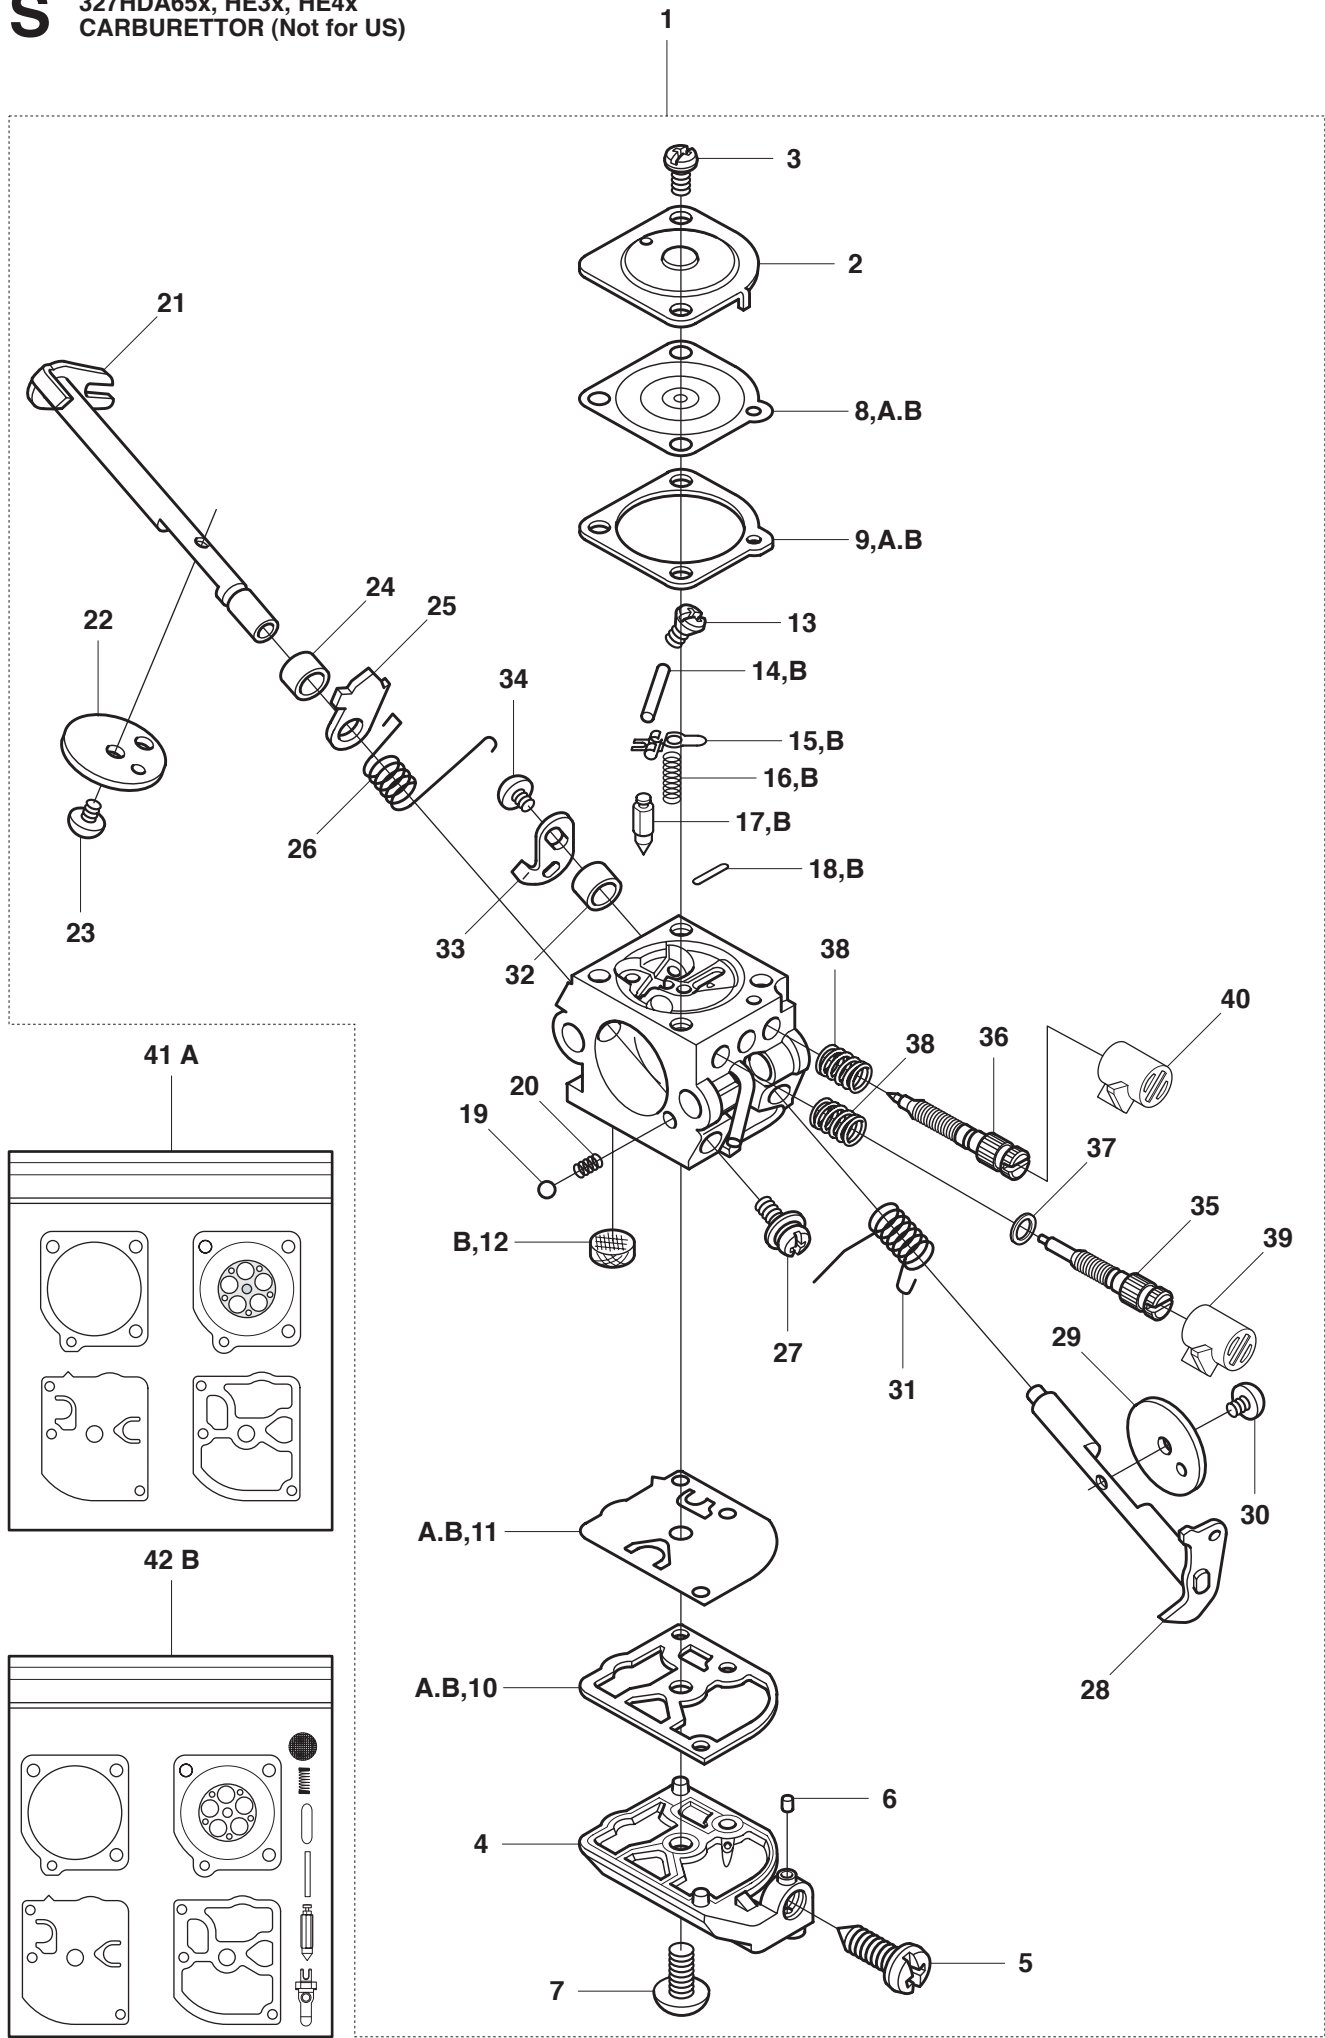

327HDA65x, HE3x, HE4x
CARBURETTOR (Not for US)

Page S		327HDA65x, HE3x, HE4x		CARBURETOR (Not for US)	
Position	Article	Quantity	Notes	Kit	
1	503 28 31-13	1	Zama C1Q-EL 14A		
2	503 97 43-01	1		1	
3	503 48 05-01	2		1	
4	537 02 02-01	1		1	
5	537 02 07-01	1		1	
6	503 48 11-01	1		1	
7	503 47 96-01	1		1	
8	537 04 89-01	1		1,A,B	
9	537 02 04-01	1		1,A,B	
10	537 02 01-01	1		1,A,B	
11	537 02 00-01	1		1,A,B	
12	503 53 57-01	1		1,B	
13	503 48 01-01	1		1	
14	503 48 00-01	1		1,B	
15	503 66 59-01	1		1,B	
16	537 02 03-01	1		1,B	
17	503 47 97-01	1		1,B	
18	537 02 08-01	1		1,B	
19	537 01 25-01	1		1	
20	537 01 26-01	1		1	
21	537 02 09-01	1		1	
22	537 02 11-01	1		1	
23	503 48 18-01	1		1	
24	503 48 19-01	1		1	
25	537 14 34-01	1		1	
26	537 02 10-01	1		1	
27	503 75 53-01	1		1	
28	537 01 96-01	1		1	
29	537 01 99-01	1		1	
30	503 47 92-01	1		1	
31	537 01 97-01	1		1	
32	503 47 89-01	1		1	
33	537 01 98-01	1		1	
34	503 47 90-01	1		1	
35	537 02 06-01	1		1	
36	537 12 78-01	1		1	
37	503 97 40-01	1		1	
38	503 48 08-01	1		1	
39	537 02 16-01	1		1	
40	537 02 16-01	1		1	
41,A	531 00 45-52	1			
42,B	531 00 45-53	1