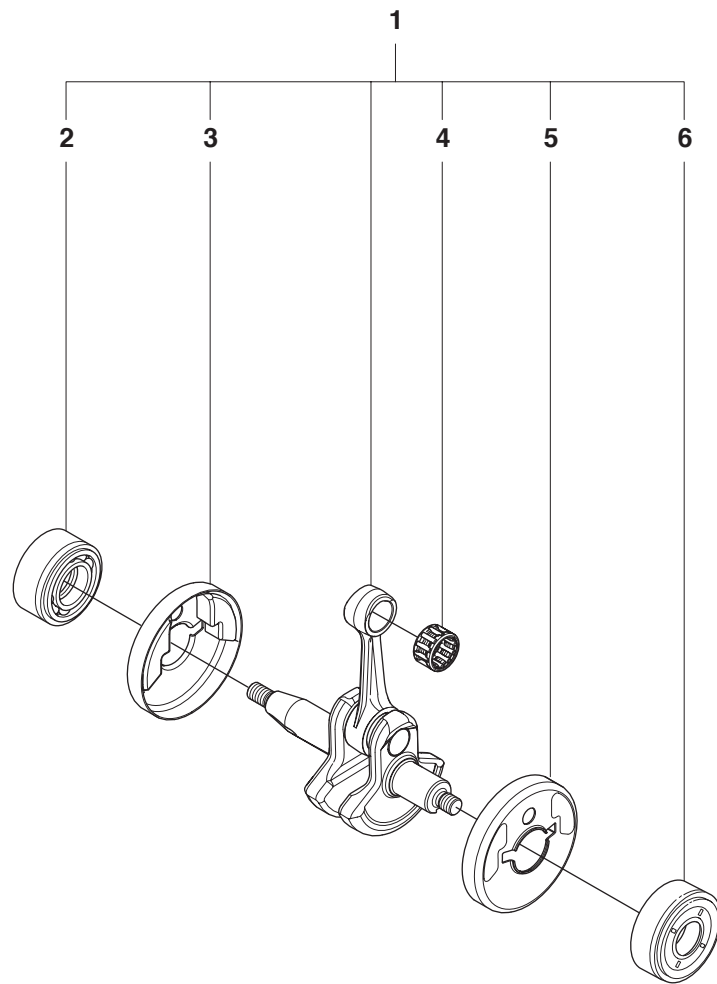

R 327HDA65x, HE3x, HE4x
CRANK SHAFT

Page R   327HDA65x, HE3x, HE4x   CRANK SHAFT

Position	Article	Quantity	Notes	Kit
1	503 85 24-74	1		
2	503 94 02-03	1		1
3	503 94 05-01	1		1
4	503 71 22-01	1		1
5	503 94 05-01	1		1
6	503 94 02-03	1		1