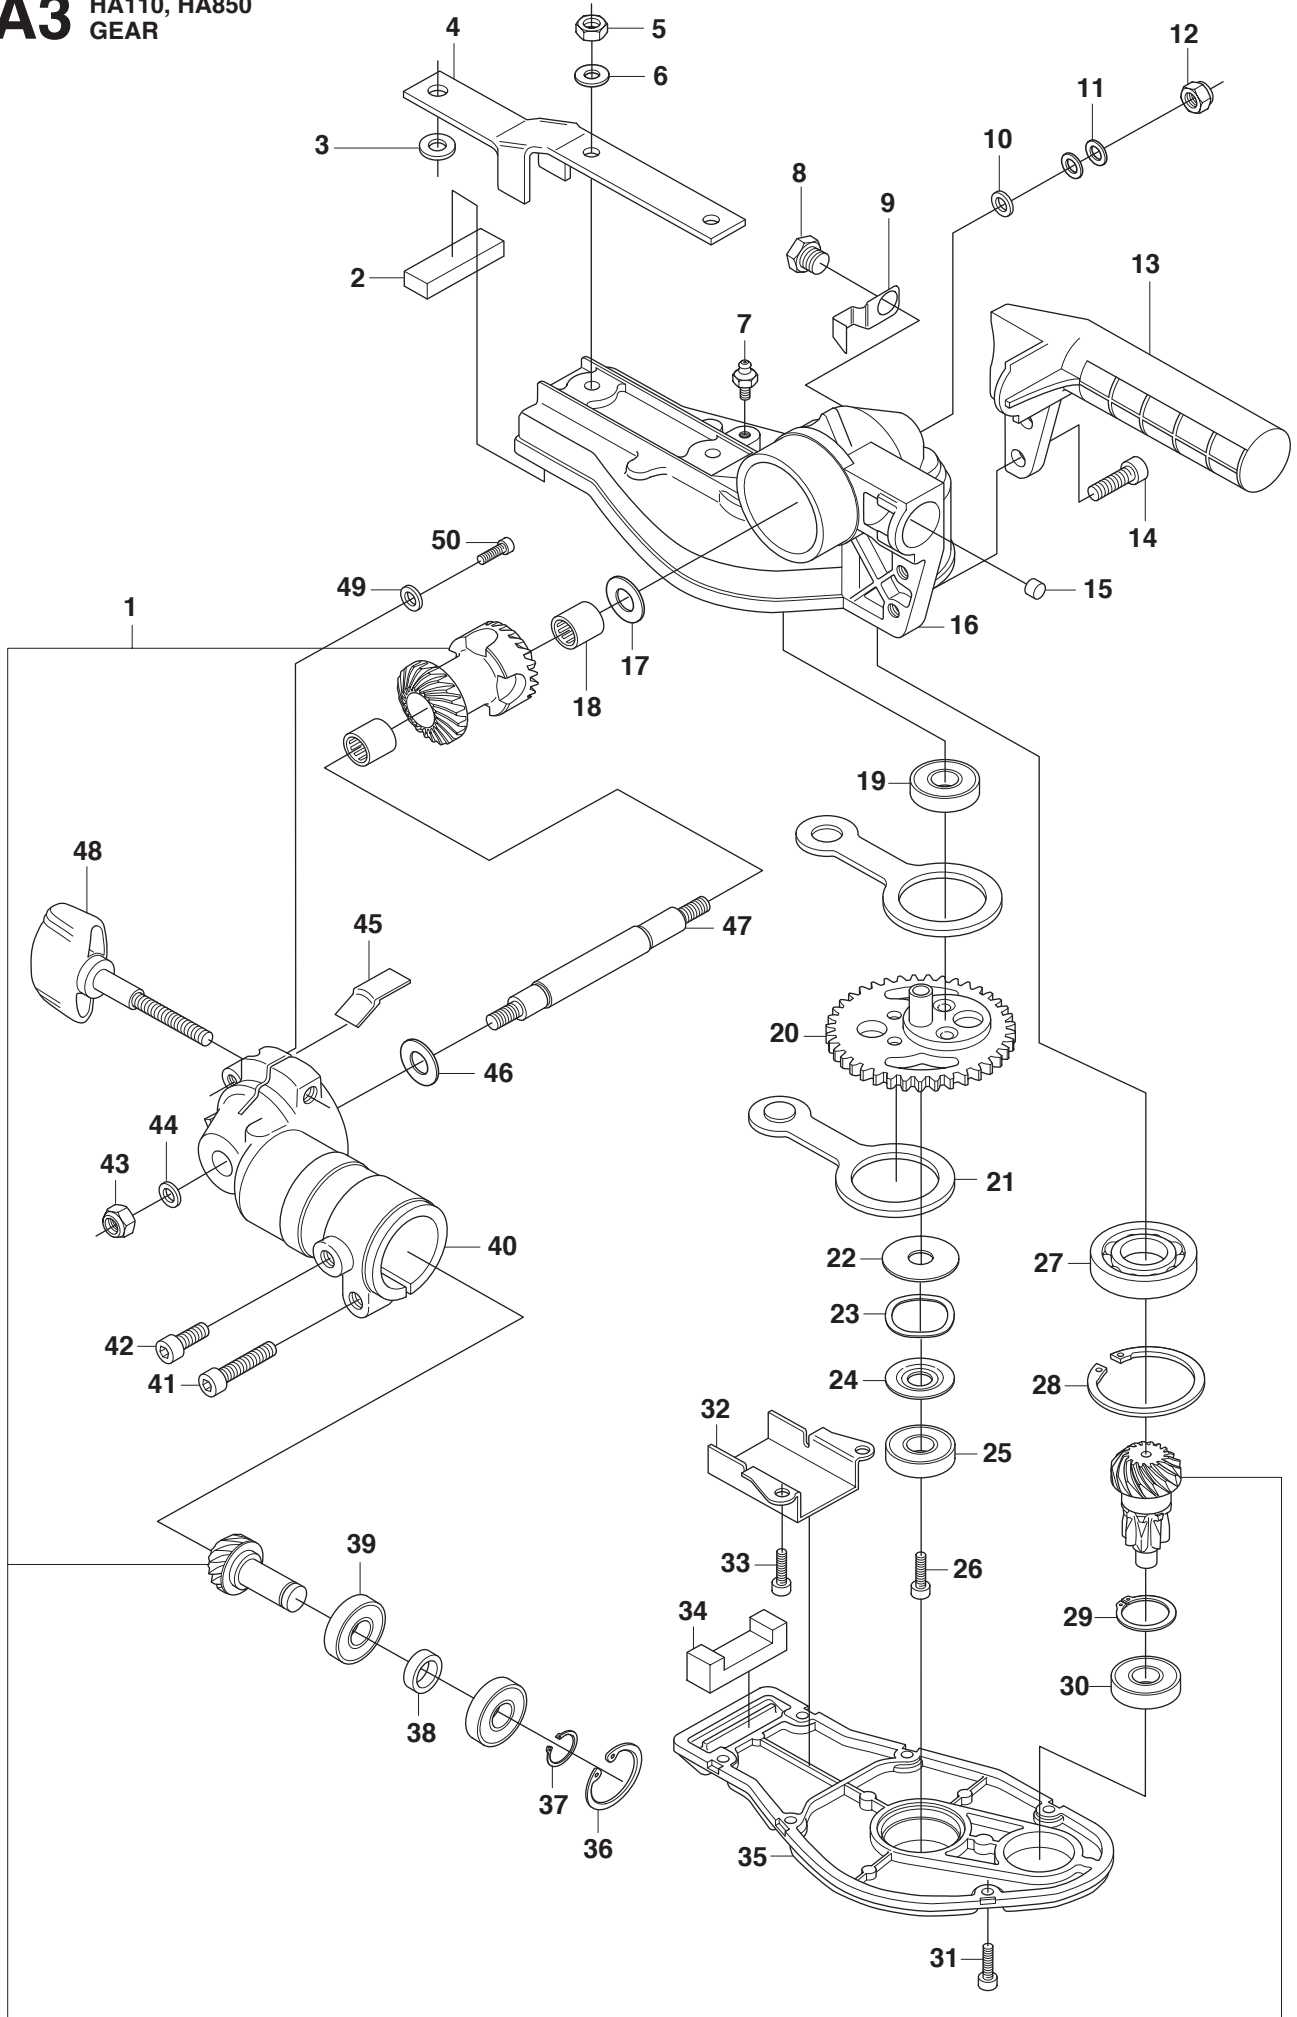

A3 HA110, HA850 GEAR

Page A3		HA110, HA850		GEAR	
Position	Article	Quantity	Notes	Kit	
1	544 06 40-01	1			
2	537 23 22-01	1			
3	503 23 00-24	1			
4	537 23 21-01	1			
5	503 22 10-12	2			
6	734 11 46-01	2			
7	738 88 10-01	1			
8	537 41 66-01	1			
9	544 00 04-01	1			
10	734 11 52-01	1			
11	737 38 52-00	2			
12	732 25 16-01	1			
13	537 23 30-01	1	HA850		
14	537 12 64-01	2	HA850		
15	544 09 31-01	1			
16	537 23 17-01	1			
17	537 29 42-01	1			
18	537 23 36-01	2			
19	738 21 98-04	1			
20	537 23 28-01	1			
21	537 23 20-01	2			
22	537 40 48-01	1			
23	503 23 03-02	1			
24	537 34 18-01	1			
25	738 21 98-04	1			
26	725 53 23-05	1			
27	537 40 64-02	1			
28	735 31 33-10	1			
29	735 31 19-00	1			
30	738 21 98-04	1			
31	725 52 91-01	6			
32	537 34 15-01	1			
33	725 52 87-55	2			
34	537 23 42-01	1			
35	537 23 18-01	1			
36	735 31 25-10	1			
37	735 31 11-00	1			
38	537 23 37-01	1			
39	738 21 99-04	2			
40	537 23 16-01	1			
41	503 20 07-25	1			
42	503 20 14-12	1			
43	732 25 16-01	1			
44	734 11 52-01	1			
45	537 39 49-01	1			
46	537 29 42-01	1			
47	537 23 26-01	1			
48	537 44 23-01	1			
49	734 11 46-01	1			
50	725 53 29-55	1