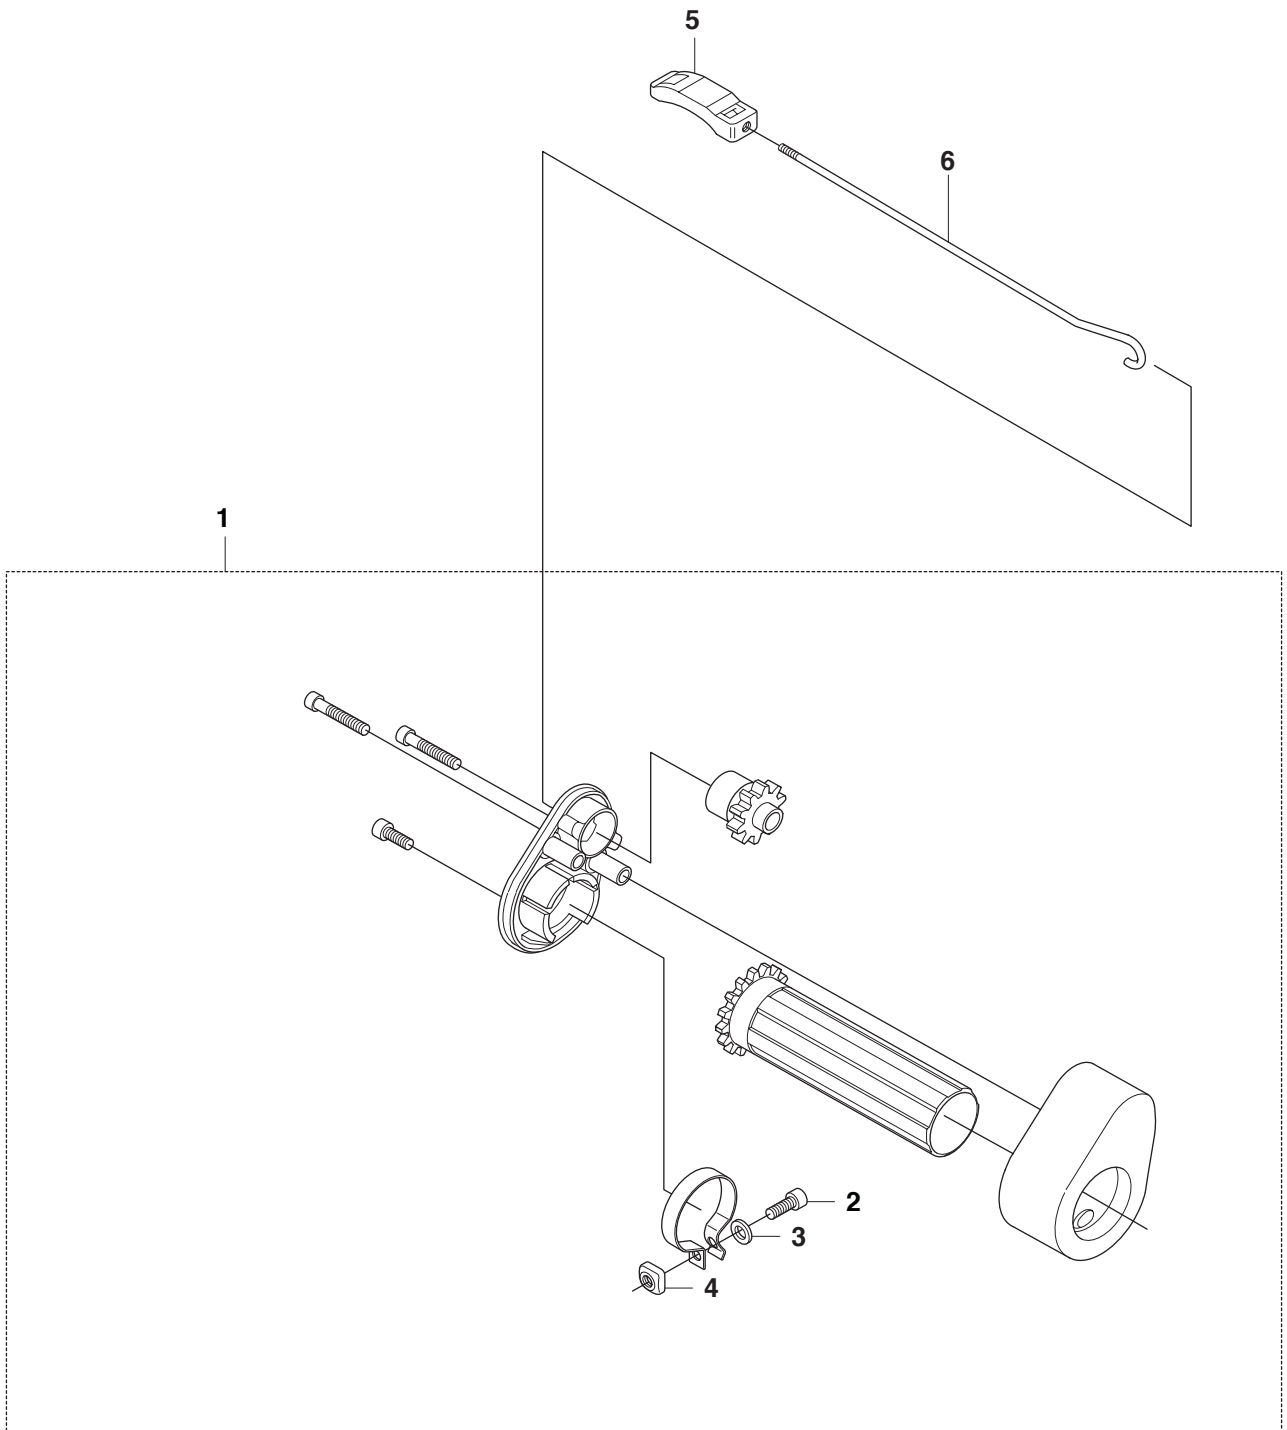

E 327 HE4x, 327 HE3x
LEVER

Page E 327HE3x LEVER				
Position	Article	Quantity	Notes	Kit
1	537 29 50-02	1		
2	725 53 29-55	1		1
3	734 11 46-01	1		1
4	503 22 65-01	1		1
5	537 29 56-01	1		
6	522 84 89-01	1