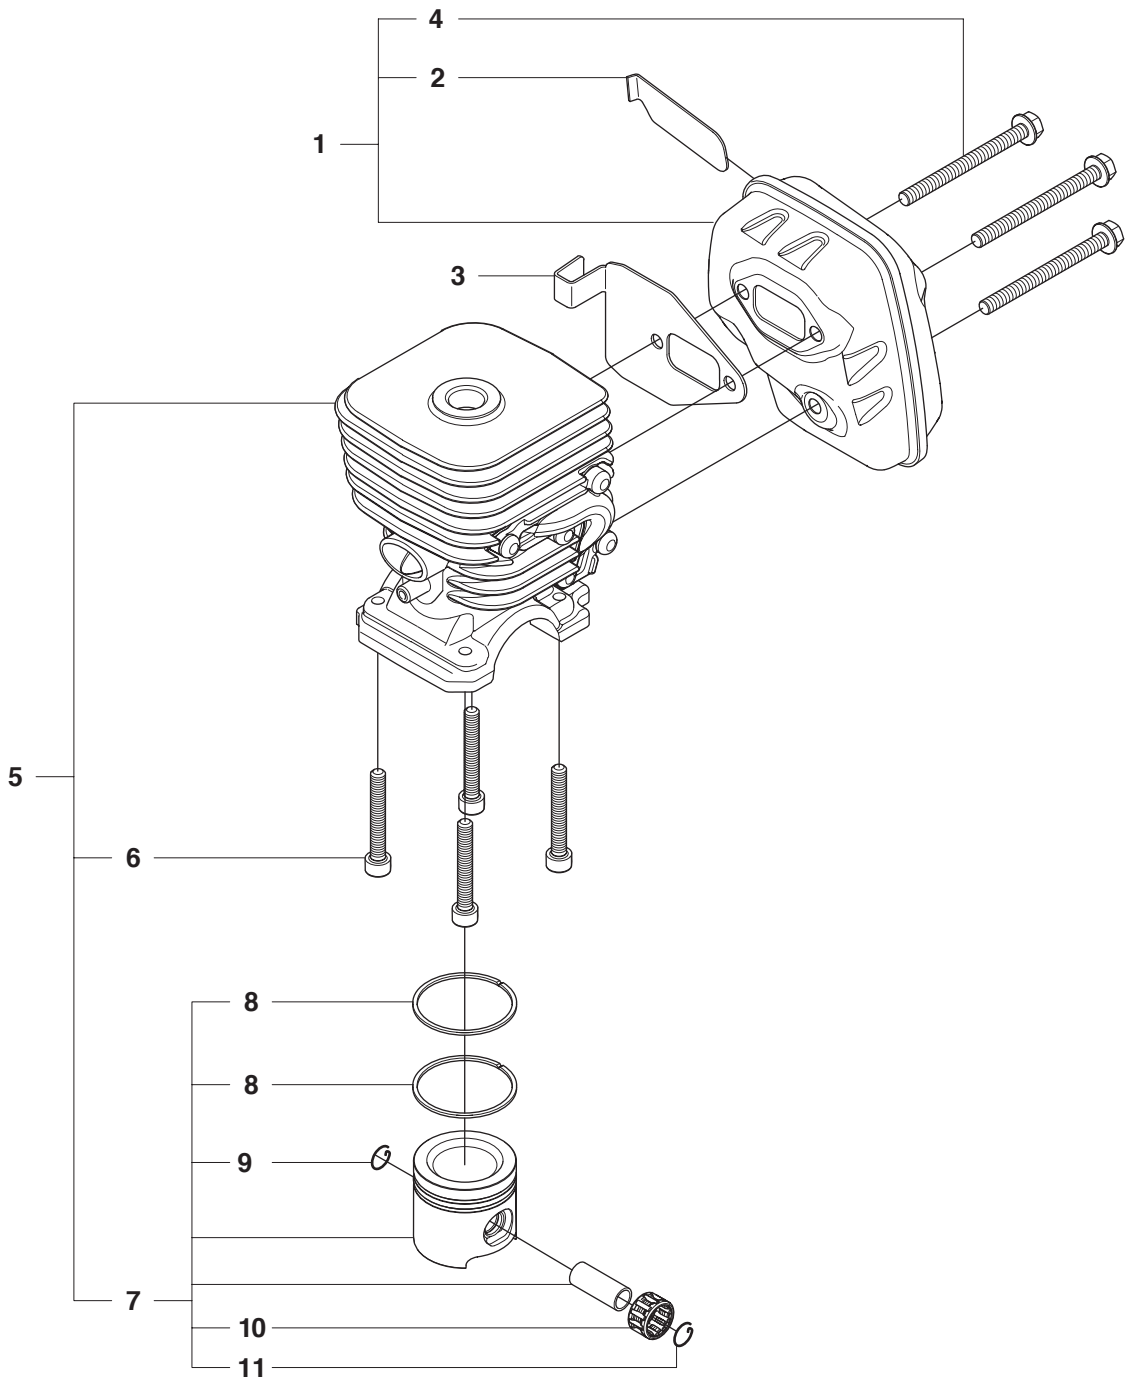

P 327HDA65x, HE3x, HE4x
CYLINDER PISTON & MUFFLER

Page P 327HDA65x, HE3x, HE4x CYLINDER, PISTON & MUFFLER				
Position	Article	Quantity	Notes	Kit
1	504 03 78-01	1	Cat.	
2	537 22 18-01	1		1
3	537 01 41-01	1		
4	502 07 81-01	3		1
5	537 08 51-03	1	Ø=34mm	
6	725 53 37-55	4		5
7	537 40 59-02	1		5
8	537 40 62-01	2		7
9	737 44 08-00	1		7
10	503 71 22-01	1		7
11	737 44 08-00	1		7