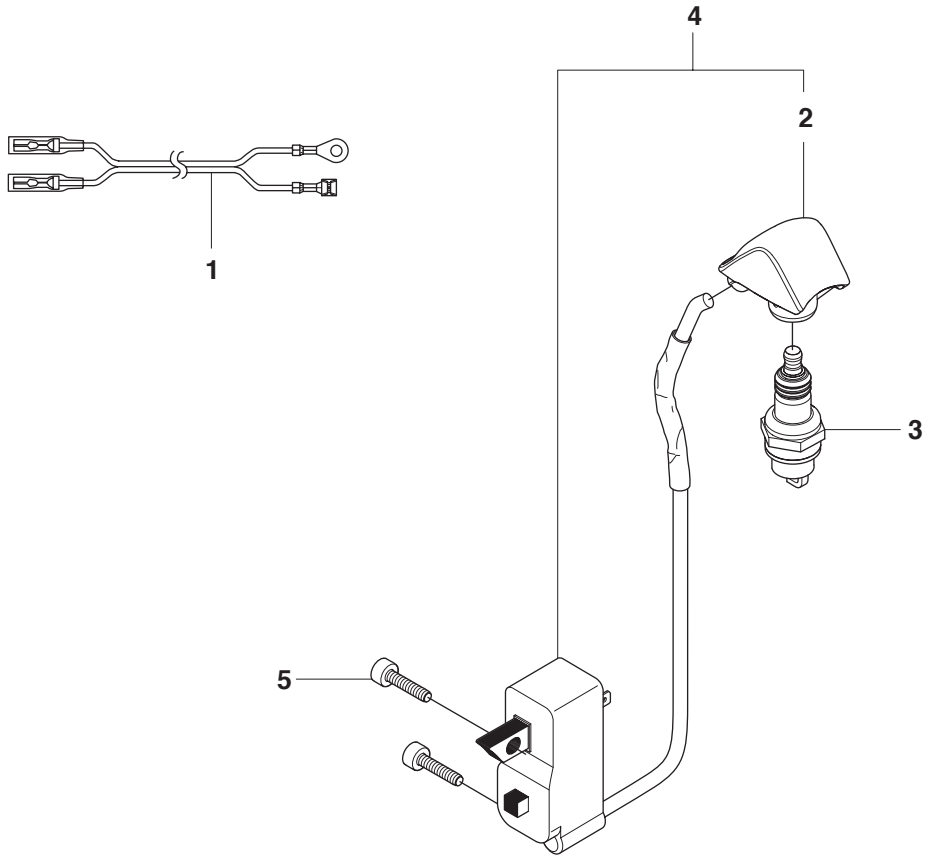

N 327HDA65x, HE3x, HE4x
IGNITION & CLUTCH

Position	Article	Quantity	Notes	Kit
1	502 49 36-01	1		
2	537 43 43-01	1		4
3	503 23 51-09	1		
4	502 49 37-01	1		
5	503 21 66-18	2		
6	503 84 29-02	2		
7	537 04 01-02	1		
8	537 04 00-02	2		9
9	503 14 51-01	1		9
10	537 04 68-02	1		
11	537 24 25-01	1		
12	537 24 96-02	1