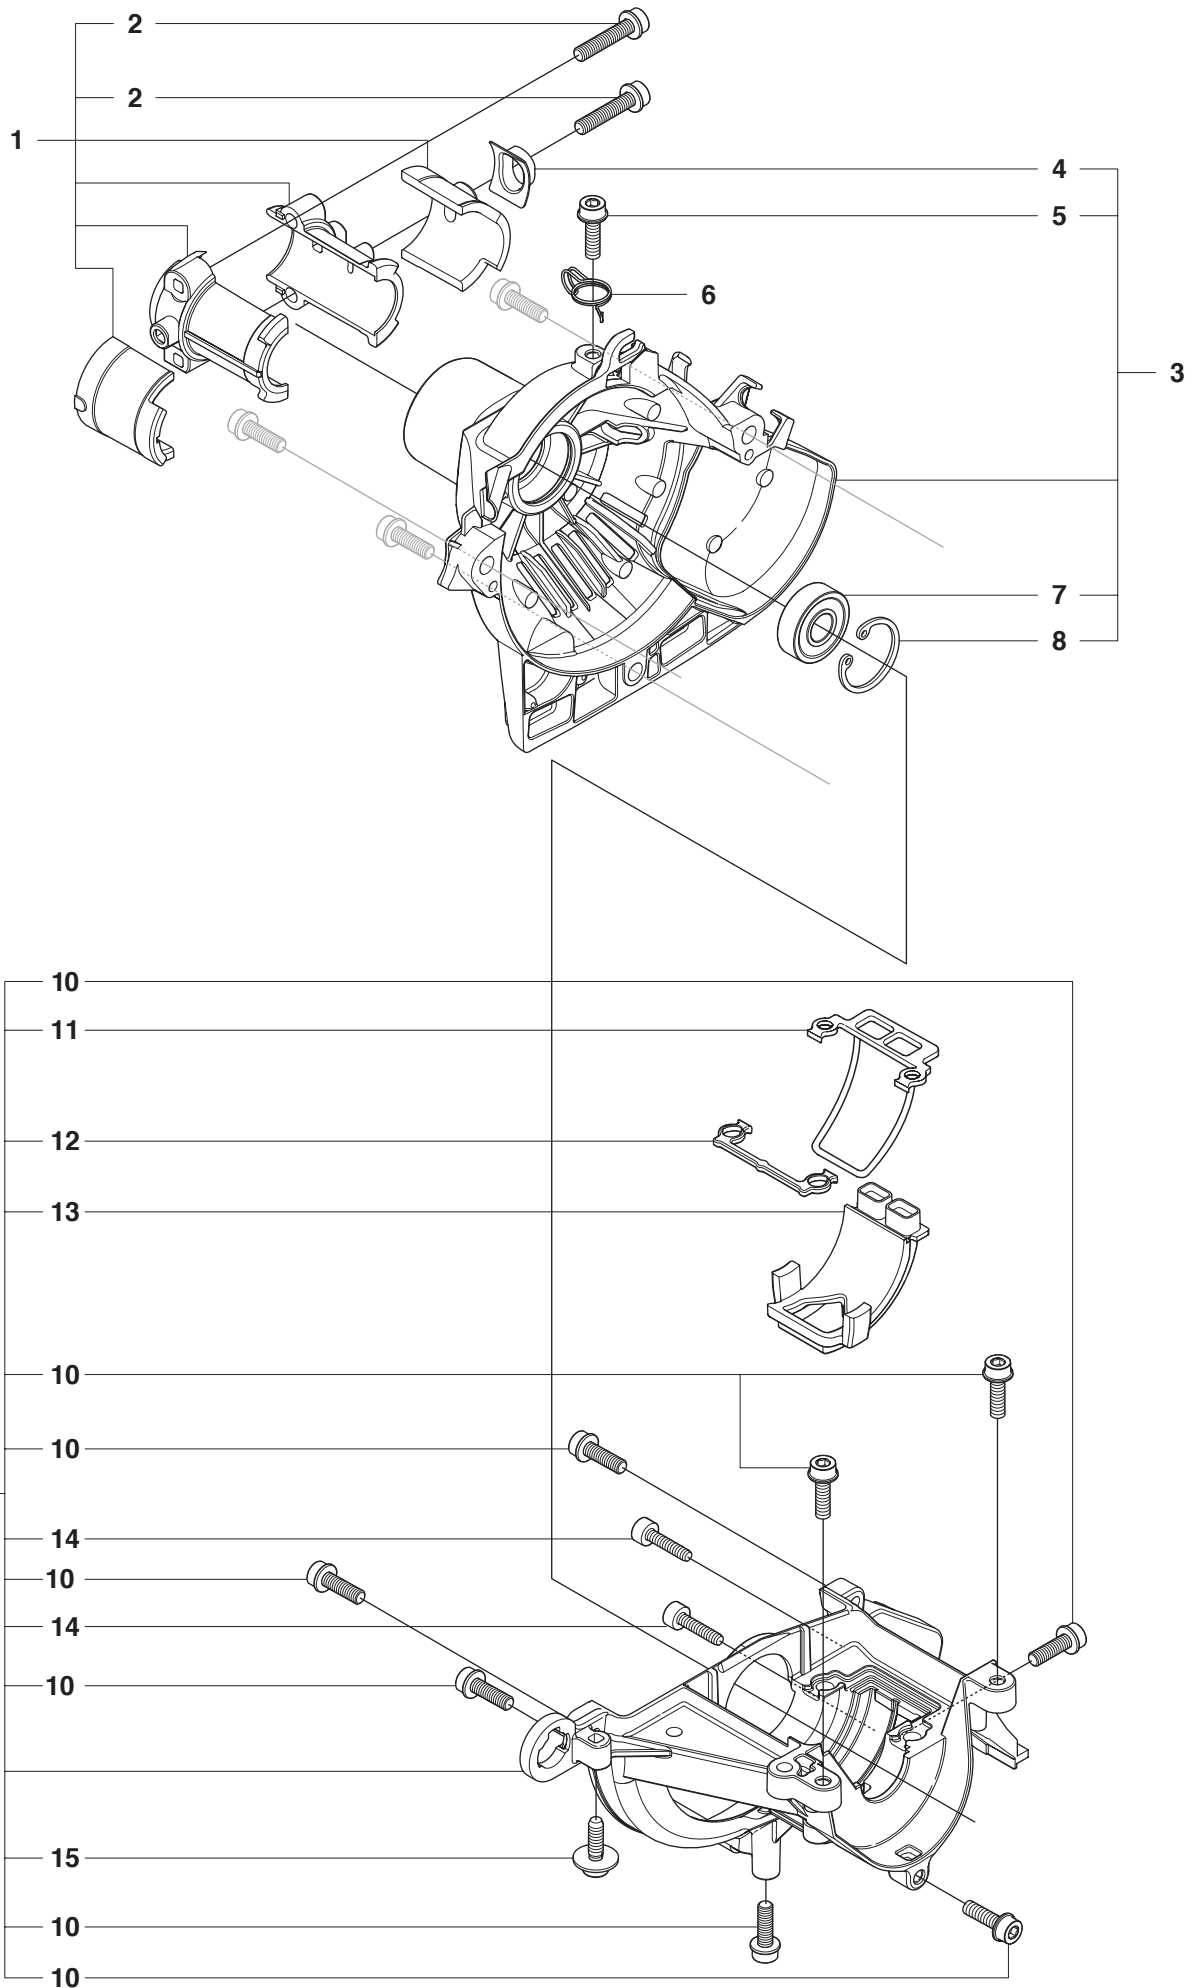

Q 327HDA65x, HE3x, HE4x
CRANK CASE

Page Q 327HDA65x, HE3x, HE4x CRANK CASE

Position	Article	Quantity	Notes	Kit
1	537 30 96-01	1		
2	503 21 68-25	2		1
3	537 04 12-09	1		
4	537 42 50-01	1		3
5	503 20 03-03	1	M5x16	3
6	537 07 36-01	1		
7	503 25 05-01	1		3
8	537 33 67-01	1		3
9	537 08 52-03	1		
10	503 20 03-03	8	M5x16	9
11	537 06 69-01	1		9
12	537 08 85-01	1		9
13	537 06 68-01	1		9
14	503 21 66-18	2		9
15	503 21 77-16	1		9