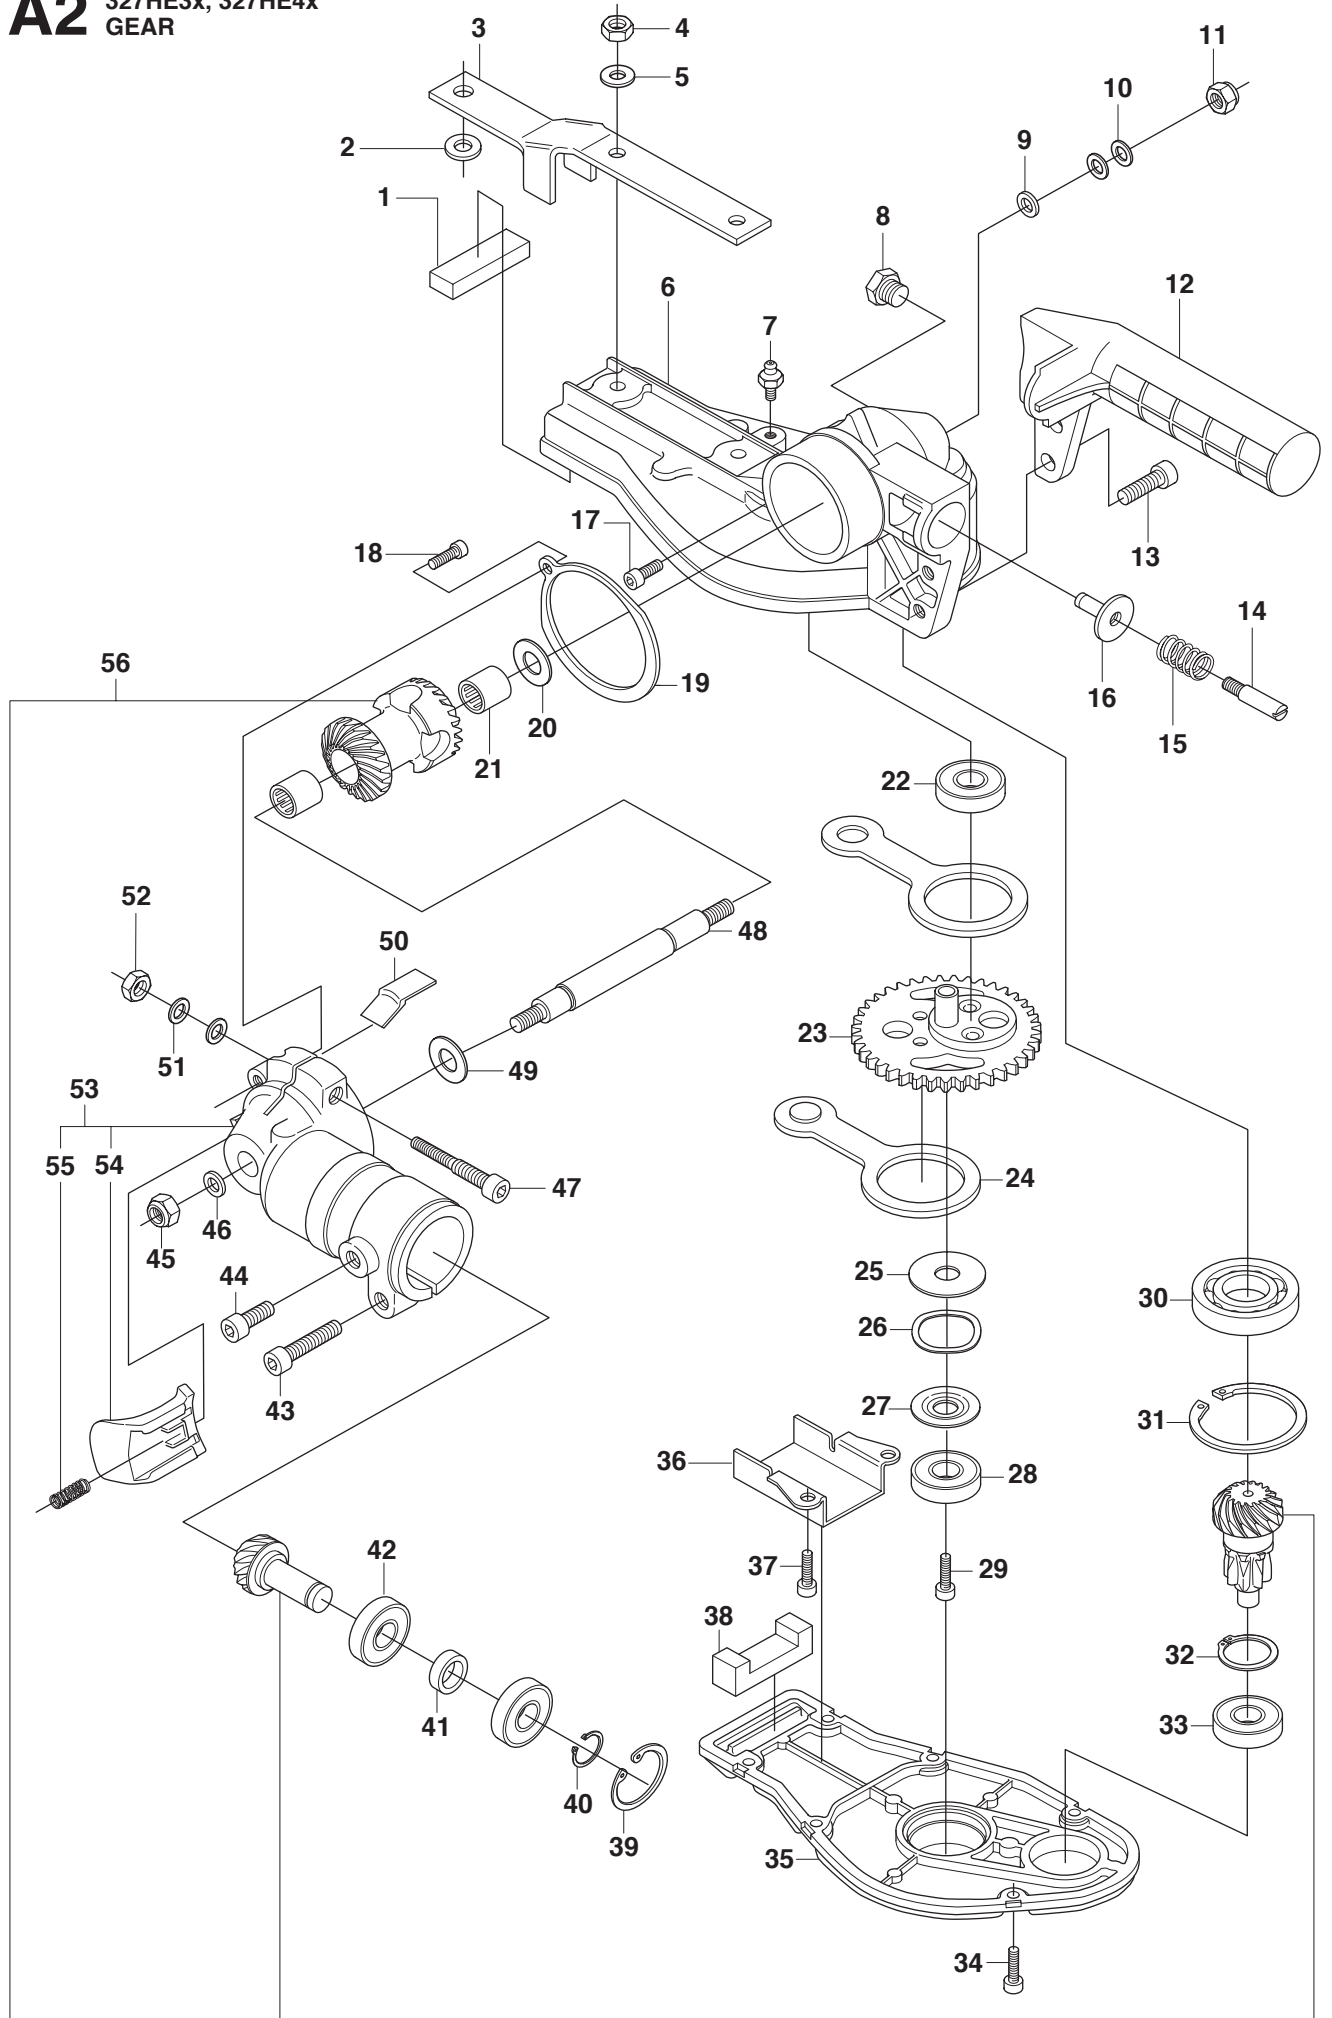

A2 327HE3x, 327HE4x GEAR

Page A2		327HE3x, HEx		GEAR	
Position	Article	Quantity	Notes	Kit	
1	537 23 22-01	1			
2	503 23 00-24	1			
3	537 23 21-01	1			
4	503 22 10-12	2			
5	734 11 46-01	2			
6	537 23 17-01	1			
7	738 88 10-01	1			
8	537 41 66-01	1			
9	734 11 52-01	1			
10	737 38 52-00	2			
11	732 25 16-01	1			
12	537 23 30-01	1			
13	537 12 64-01	2			
14	537 38 59-01	1			
15	537 23 33-01	1			
16	537 34 14-01	1			
17	725 53 23-05	1	327HE3x		
18	725 53 27-55	1			
19	537 23 34-01	1			
20	537 29 42-01	1			
21	537 23 36-01	2			
22	738 21 98-04	1			
23	537 23 28-01	1			
24	537 23 20-01	2			
25	537 40 48-01	1			
26	503 23 03-02	1			
27	537 34 18-01	1			
28	738 21 98-04	1			
29	725 53 23-05	1			
30	537 40 64-02	1			
31	735 31 33-10	1			
32	735 31 19-00	1			
33	738 21 98-04	1			
34	725 52 91-01	6			
35	537 23 18-01	1			
36	537 34 15-01	1			
37	725 52 87-55	2			
38	537 23 42-01	1			
39	735 31 25-10	1			
40	735 31 11-00	1			
41	537 23 37-01	1			
42	738 21 99-04	2			
43	503 20 07-25	1			
44	503 20 14-12	1			
45	732 25 16-01	1			
46	734 11 52-01	1			
47	537 29 55-01	1			
48	537 23 26-01	1			
49	537 29 42-01	1			
50	537 39 49-01	1			
51	737 38 50-00	2			
52	732 25 12-01	1			
53	544 23 10-01	1	327HE4x	54, 55	
54	537 39 48-01	1	327HE4x	53	
55	537 40 57-01	1	327HE4x	53	
56	544 06 40-01	1			