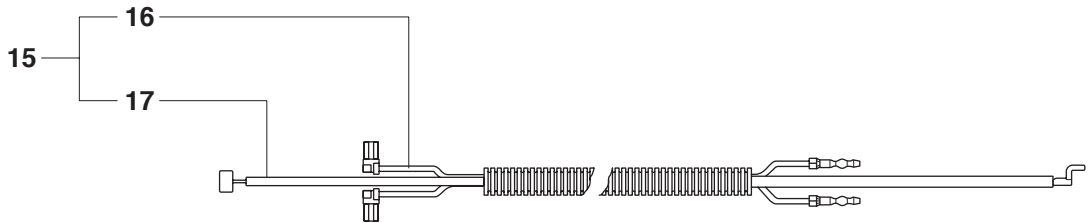

F 327HDA65x, HE3x, HE4x
THROTTLE HANDLE

1

Page F   **327HDA65x, HE3x, HE4x THROTTLE HANDLE**

Position	Article	Quantity	Notes	Kit
1	544 14 36-04	1		
2	537 41 90-01	1		1
3	503 21 66-18	5		1
4	544 10 02-02	1		1
5	503 87 80-01	1		1
6	503 91 81-01	1		1
7	503 96 14-01	1		1
8	544 10 03-02	1		1
9	544 10 08-01	1		1
10	503 87 79-03	1		1
11	544 10 17-02	2		1
12	731 23 14-01	1		1
13	544 11 21-01	1		1
14	503 20 03-20	1		1
15	502 65 13-01	1		1
16	502 53 16-01	1		1, 16
17	544 17 17-03	1		1, 16