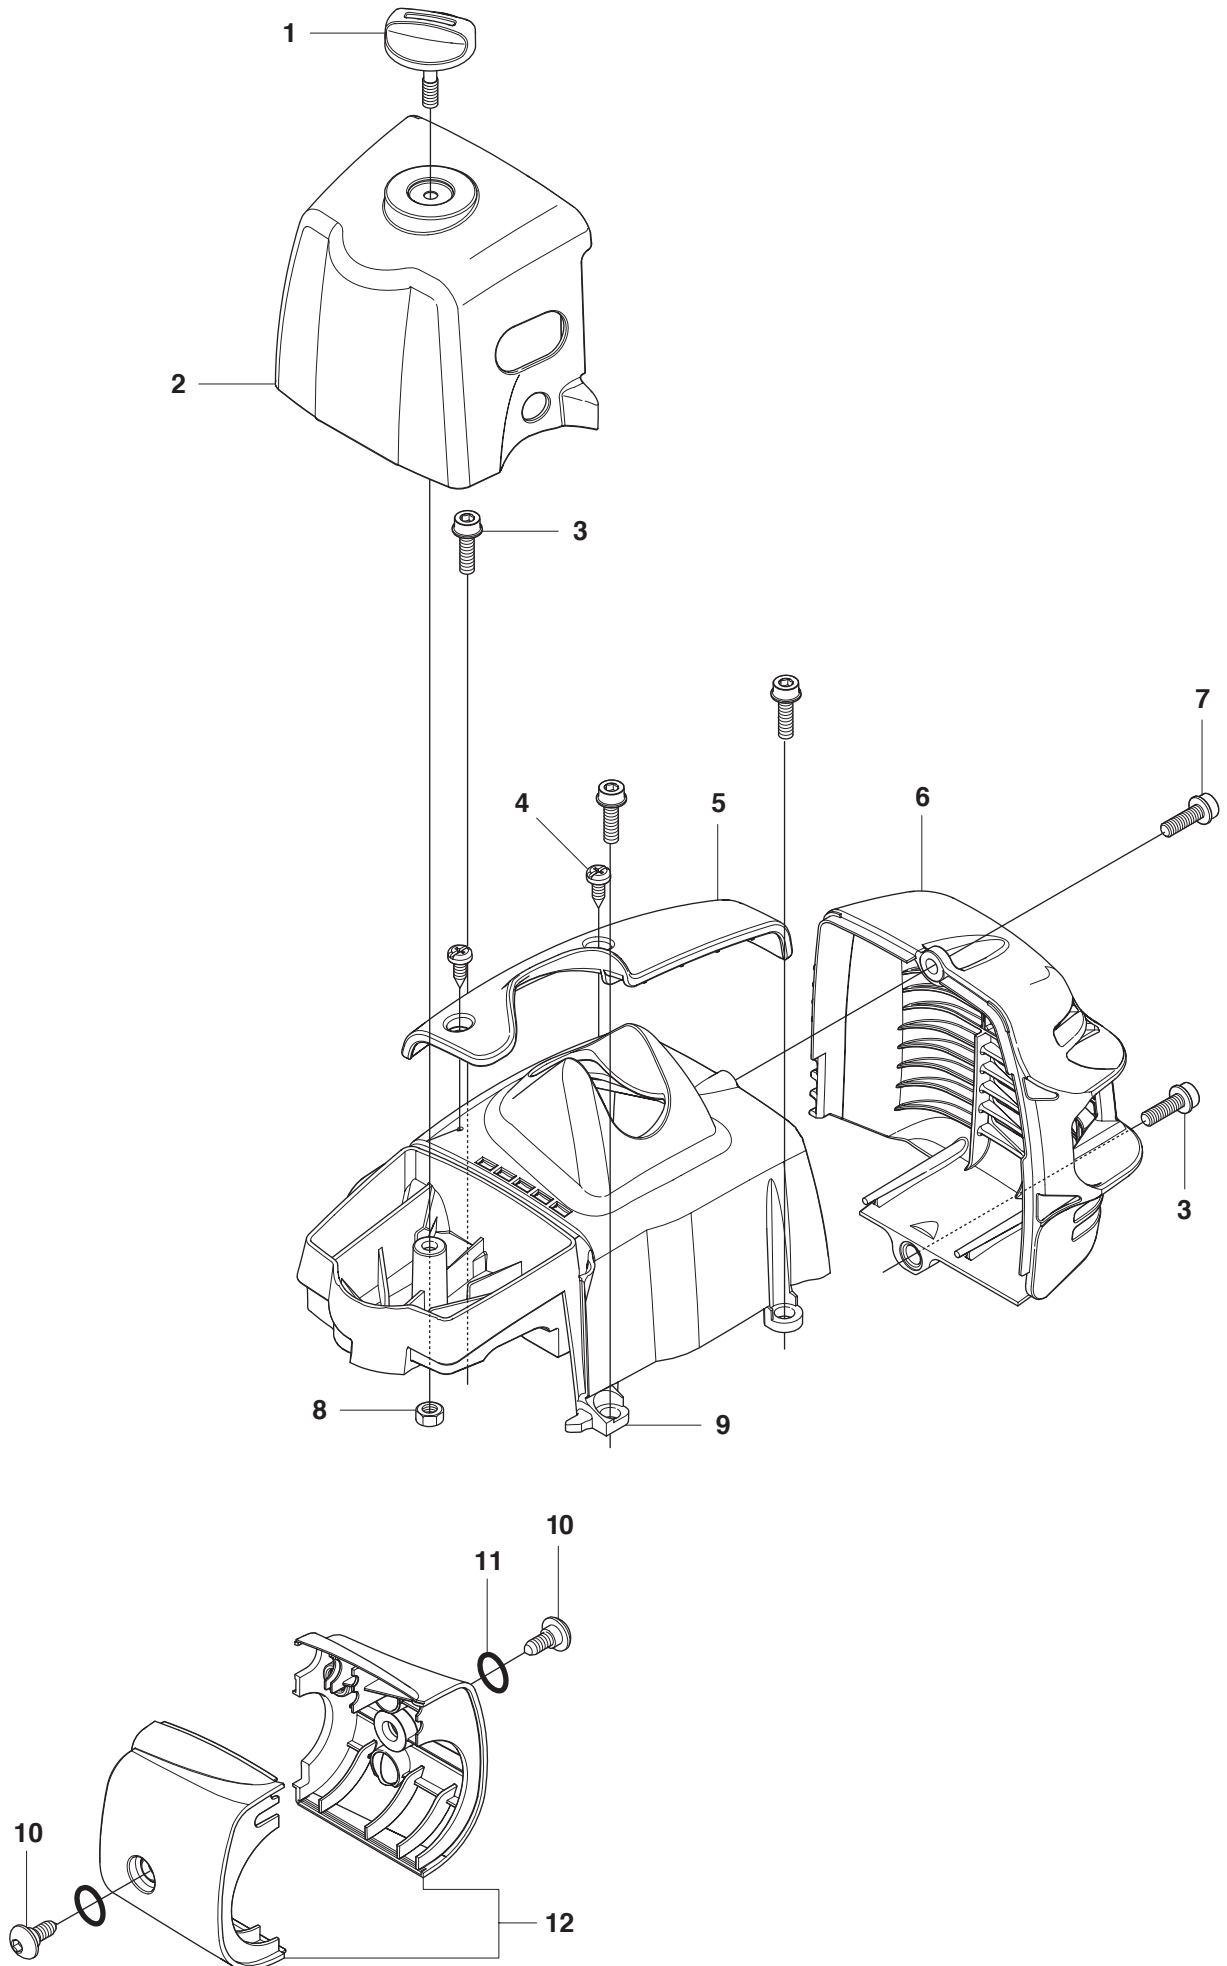

H 327HDA65x, HE3x, HE4x
COVER

Page H   327HDA65x, HE3x, HE4x   COVER

Position	Article	Quantity	Notes	Kit
1	537 21 32-10	1		
2	502 48 13-01	1		1
3	503 20 03-03	5	M5x16	1
4	503 21 35-12	2		1
5	502 48 16-01	1		1
6	544 84 81-01	1		
7	503 21 75-20	1		
8	503 22 24-01	1		
9	502 48 14-01	1		
10	503 96 13-01	2		
11	740 42 06-00	2		
12	502 48 15-01	1